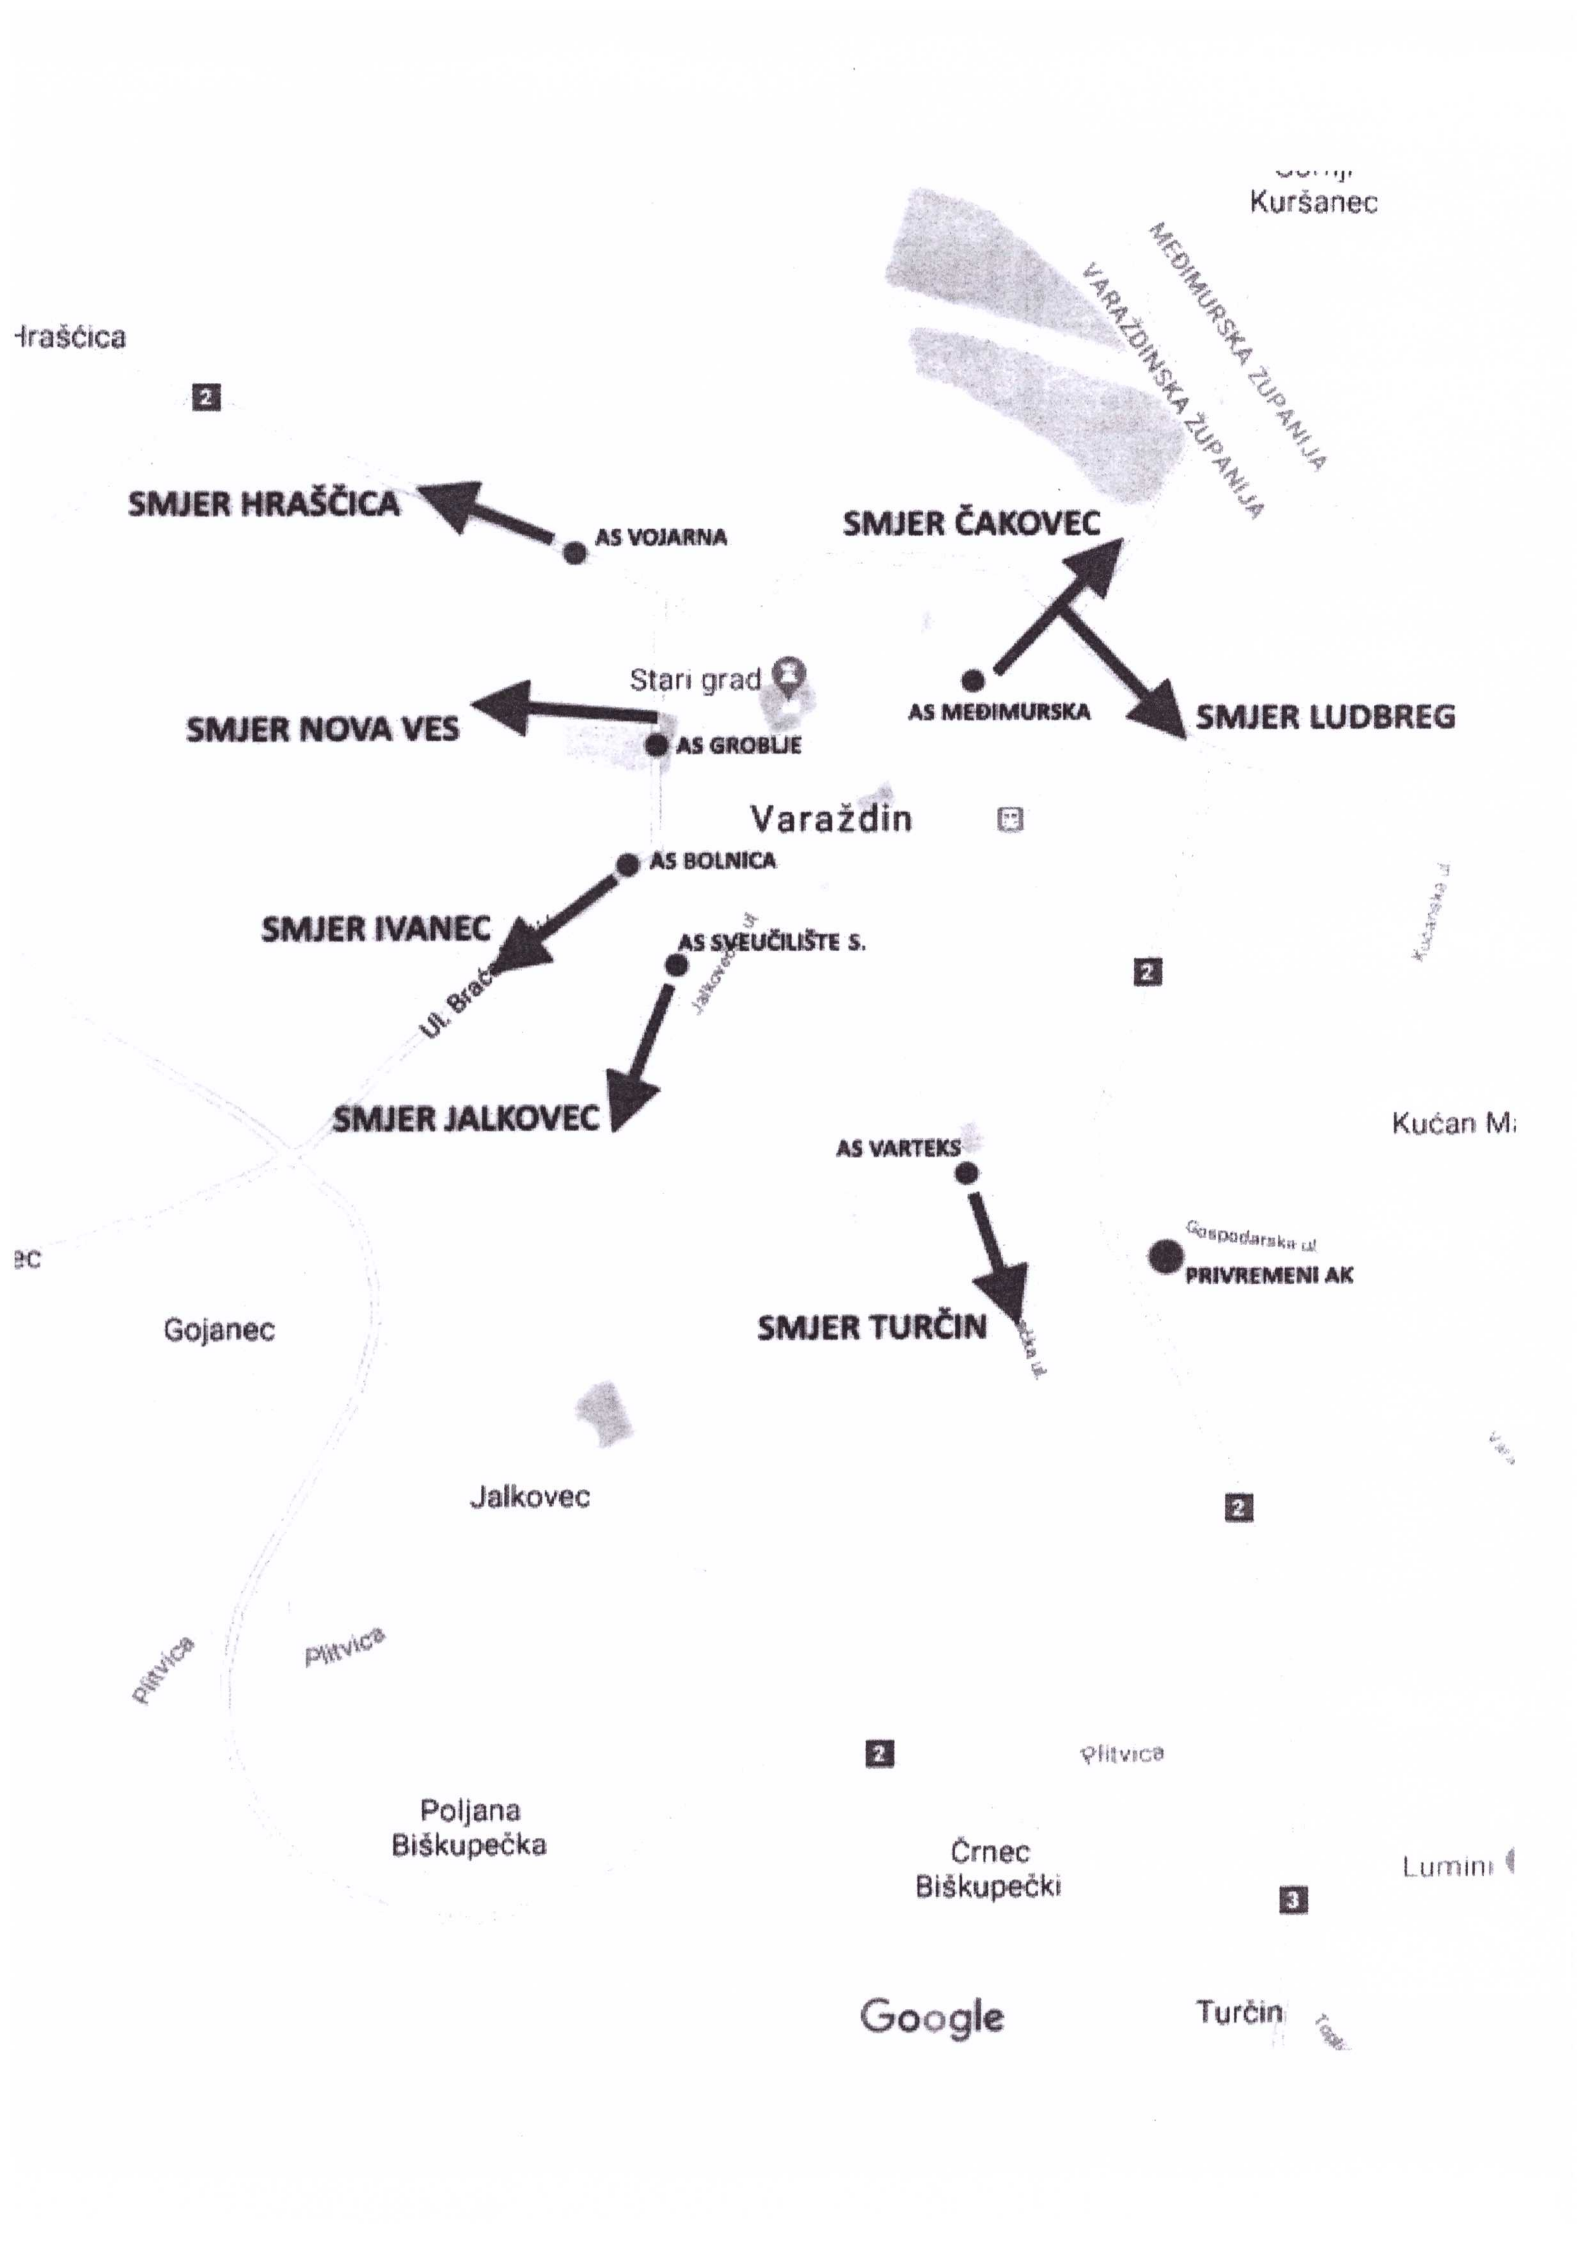

Kuršanec

Hrašćica

2

SMJER HRAŠČICA

AS VOJARNA

SMJER ČAKOVEC

MEDIMURSKA ŽUPANIJA
VARAŽDINSKA ŽUPANIJA

SMJER NOVA VES

Stari grad

AS MEDIMURSKA

SMJER LUDBREG

AS GROBLJE

Varaždin

SMJER IVANEC

AS BOLNICA

AS SVEUČILIŠTE S.

SMJER JALKOVEC

Uj. Brat

Jalkovec ul.

AS VARTEKS

SMJER TURČIN

2

Kučan M.

Gospodarska ul.
PRIVREMENI AK

Gojanec

2

Jalkovec

Plitvica

Plitvica

Poljana
Biškupečka

2

Plitvica

Črnc
Biškupečki

3

Lumini

Google

Turčin

Topol.